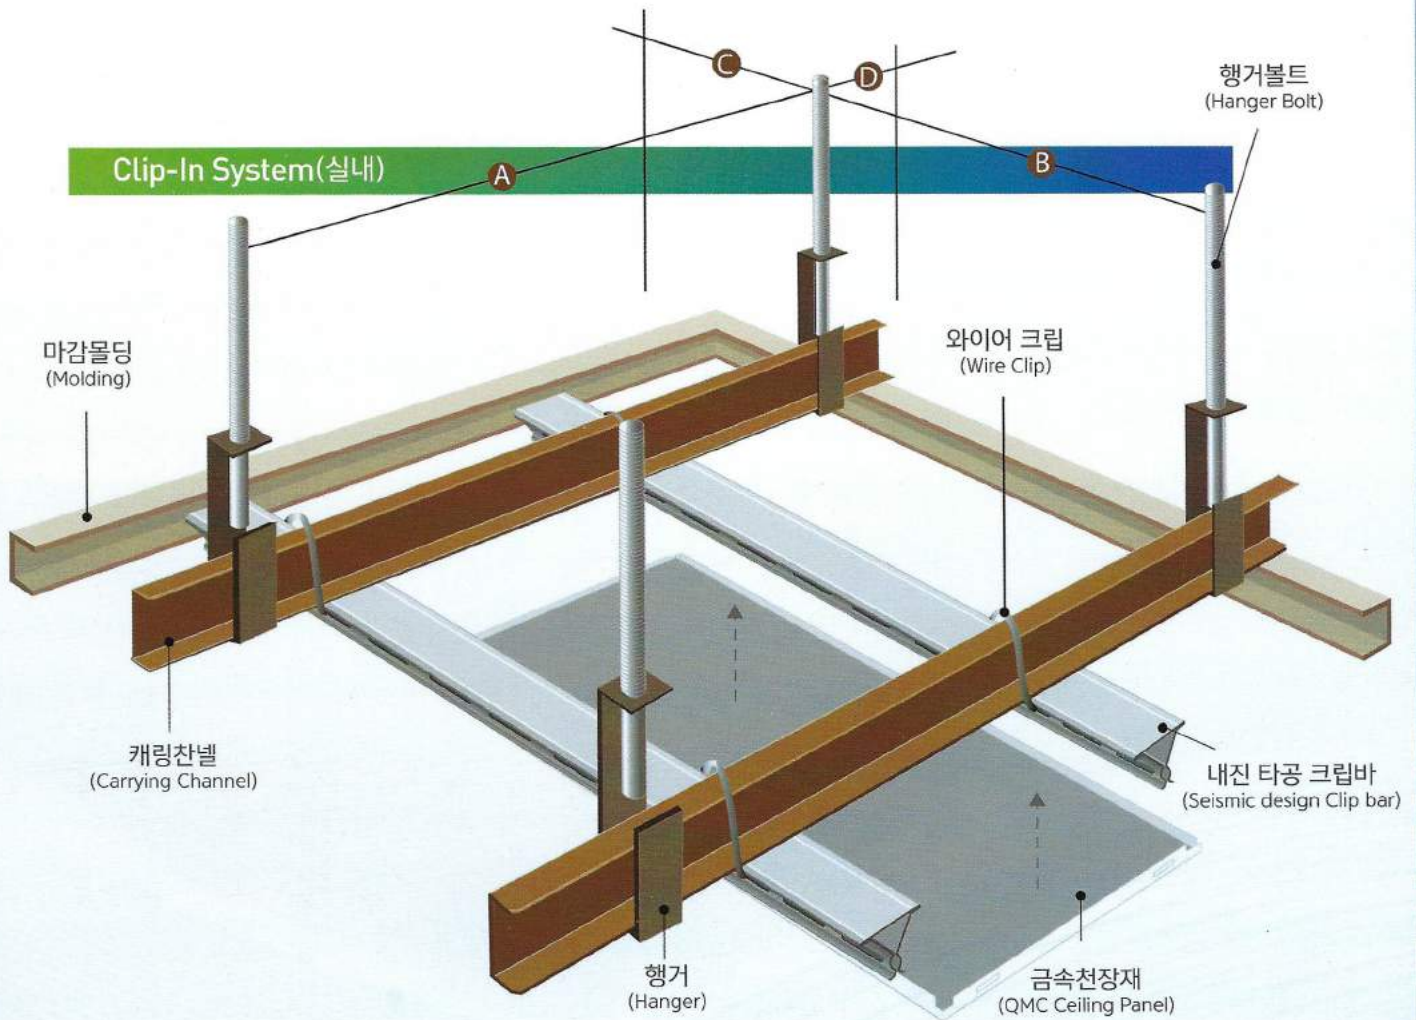

QMC Sungsu Quality Metal Ceiling

내진용 MK-BAR SYSTEM

특히시공방법

MK-BAR SYSTEM은 지진 피해를 최소화 하기 위하여 내진기술을 적용한 제품 입니다.

기존 M-BAR SYSTEM에 사용되는 모든 마감재를 사용 할 수 있습니다.

시공방법 또한 기존 M-BAR SYSTEM과 큰 차이가 없습니다.

MK-BAR의 내진검증 등급은 일본 후쿠시마 대지진(리히터 9, 가속도 0.75G)보다 월등히 높은 리히터 규모 9이상, 가속도 1.2G의 내진 실험 성적서를 획득 하였습니다.

내진용 타공 크립바 SYSTEM (금속천정재용)

특허시공방법

내진 타공 크립바 SYSTEM은 지진 피해를 최소화하기 위하여 내진기술을 적용한 제품입니다.

기존 크립바는 열경화성수지 천정판을 사용하기 위해 개발된 제품으로 금속 천장재와 열경화성수지 천정판의 두께 및 원자재의 차이로 지진 발생시 낙하의 가능성이 제기 되었습니다. 내진 타공 크립바는 금속 천장재 전용으로 개발되어 금속천장재의 특성에 맞는 제품이며 크립바 홀더 부분에 타공을 하여 금속 천장재와 결합성을 강화한 제품입니다. 내진 타공 크립바 SYSTEM의 내진검증 등급은 일본 후쿠시마 대지진(리히터 9, 가속도 0.75G)보다 월등히 높은 리히터 규모 9이상, 가속도 1.4G의 내진 실험 성적서를 획득 하였습니다.