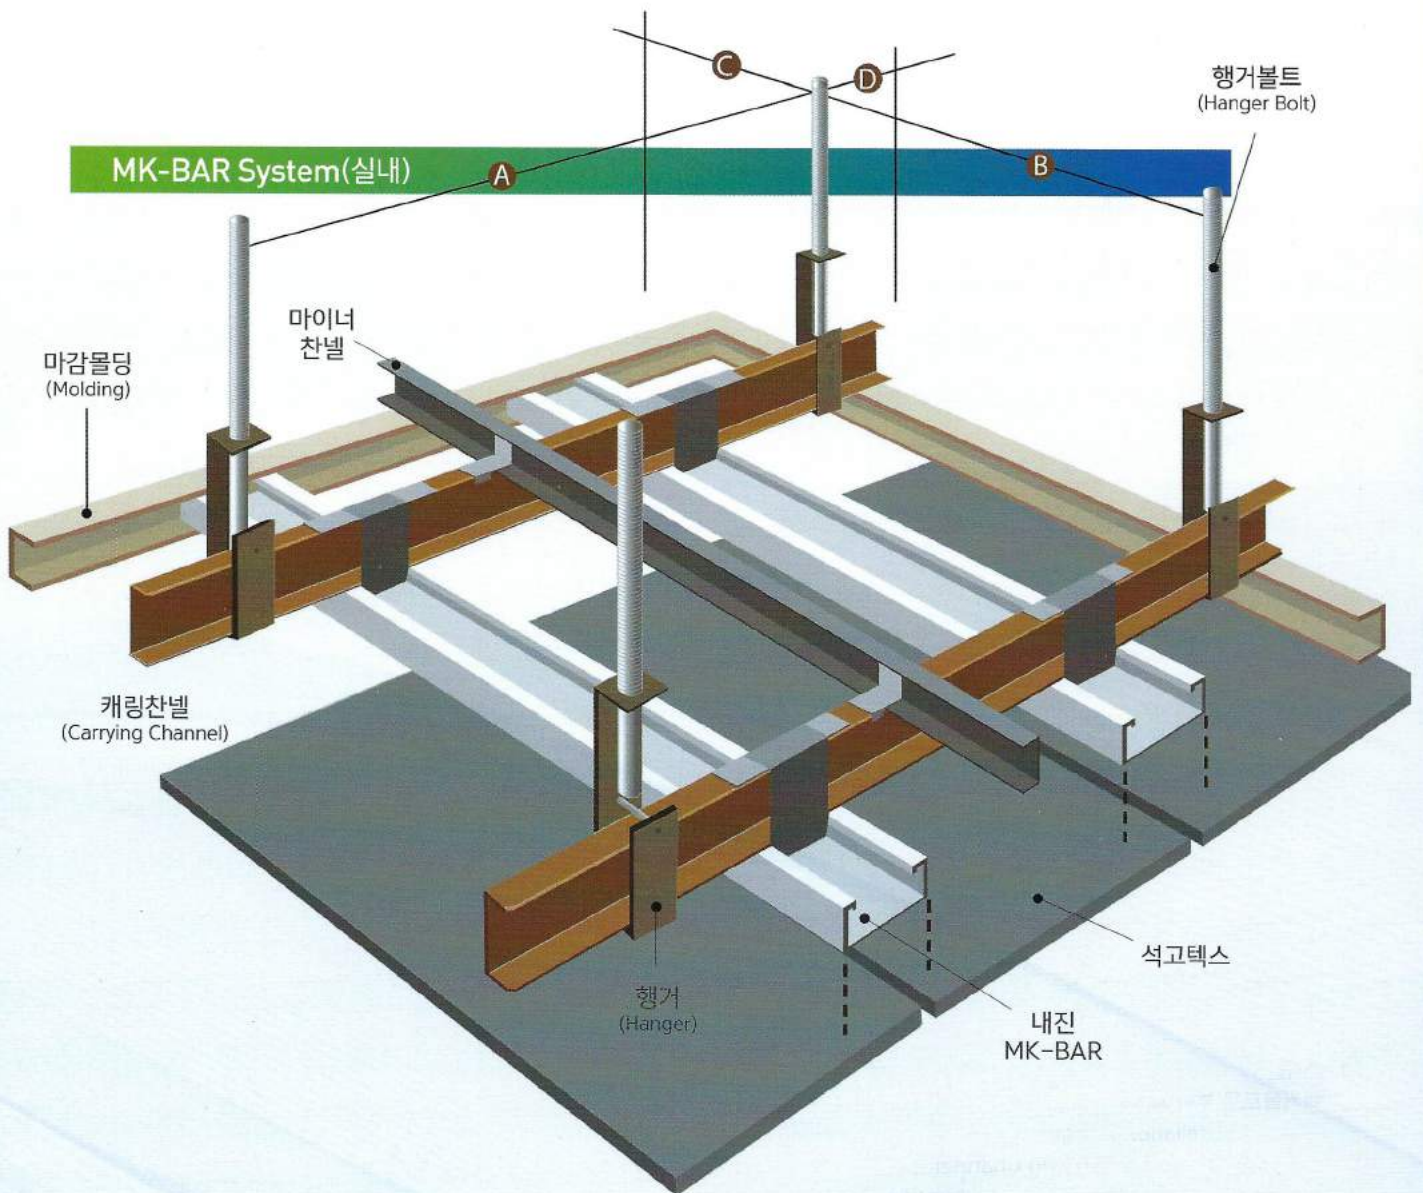

QMC Sungsu Quality Metal Ceiling

내진용 MK-BAR SYSTEM

특히시공방법

MK-BAR SYSTEM은 지진 피해를 최소화 하기 위하여 내진기술을 적용한 제품 입니다.

기존 M-BAR SYSTEM에 사용되는 모든 마감재를 사용 할 수 있습니다.

시공방법 또한 기존 M-BAR SYSTEM과 큰 차이가 없습니다.

MK-BAR의 내진검증 등급은 일본 후쿠시마 대지진(리히터 9, 가속도 0.75G)보다 월등히 높은 리히터 규모 9이상, 가속도 1.2G의 내진 실험 성적서를 획득 하였습니다.